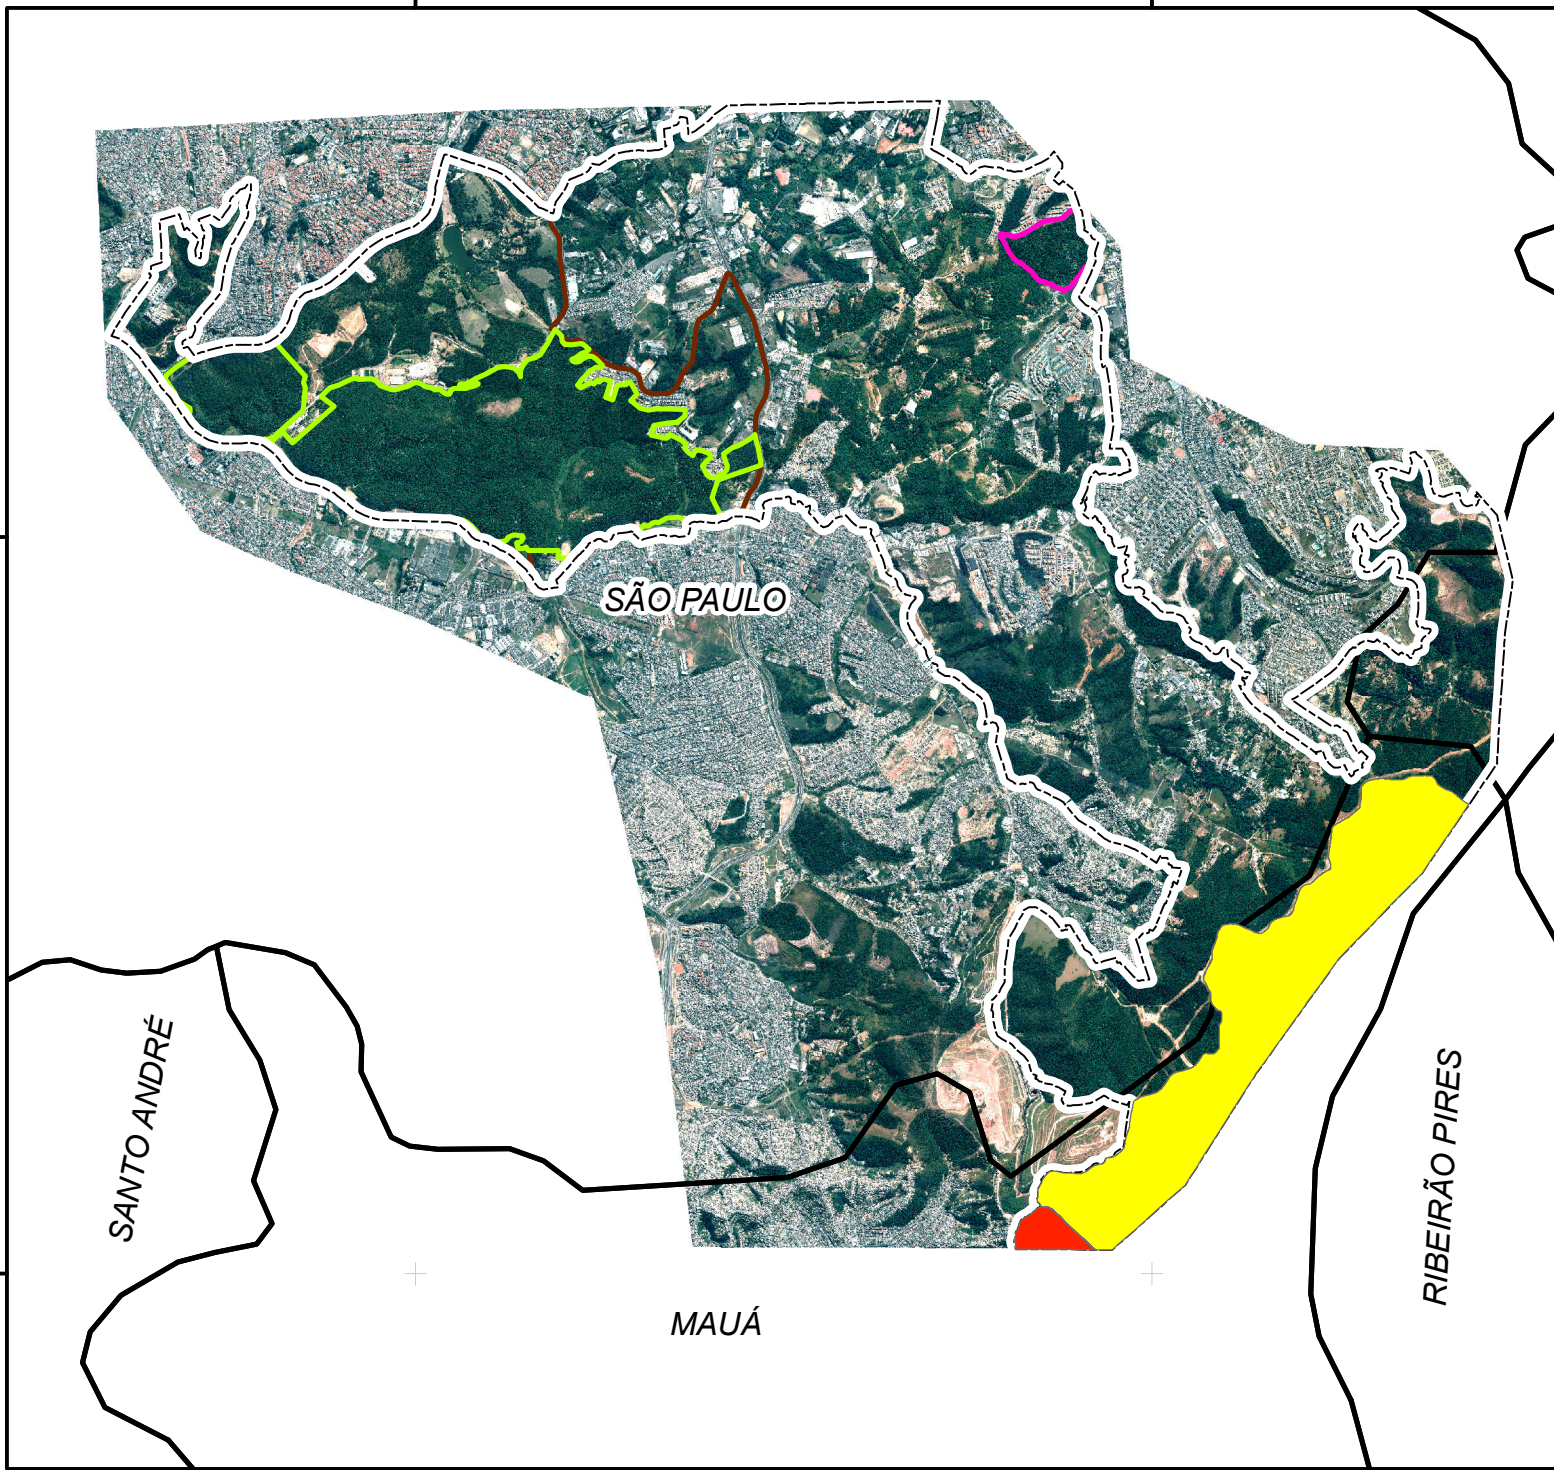

350000

356000

7390000

7384000

Legenda

- ▭ Limites Municipais
- ▭ Proposta para Corredor
- Áreas Protegidas**
- ▭ PNM Fazenda do Carmo
- ▭ APA do Iguatemi
- ▭ APA Parque e Fazenda do Carmo
- Zoneamento do Município de Mauá**
- ▭ APM - Área de Proteção aos Mananciais
- ▭ ZOC (APM) - Zona de Ocupação Controlada na Área de Proteção e Recuperação dos Mananciais

Datum: SAD 1969
Projeção: UTM- Zona 23S

Kilometros

0 0,75 1,5 3